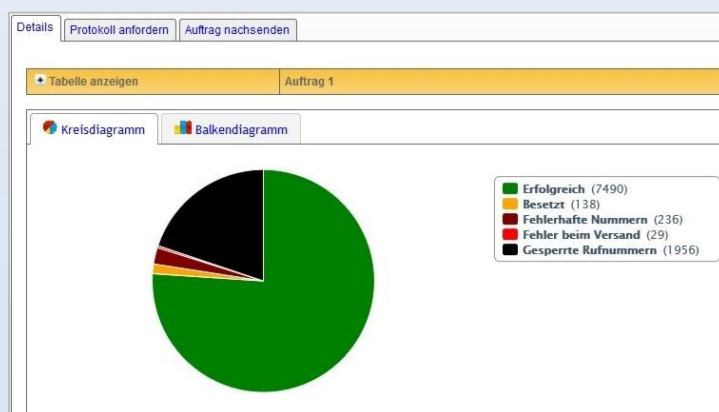

Versandprotokolle

- Geschützter Kundenbereich mit Übersicht über sämtliche Versandaktionen.
- Download-Möglichkeit für detaillierte Versandprotokolle.
- Versandprotokoll mit sämtlichen Feldern des Originalverteilers und den detaillierten Versandinformationen.

Versandstatistiken

- Ausführliche Versandstatistiken.
- Informationen über Erfolgsquote und Fehlerverteilung
- Kampagnenvergleich von bis zu drei Kampagnen möglich.

Gerne machen wir Ihnen ein **individuelles Angebot** – mailen Sie uns einfach an fax@gtc.net oder rufen Sie uns an. Wir freuen uns auf Sie!